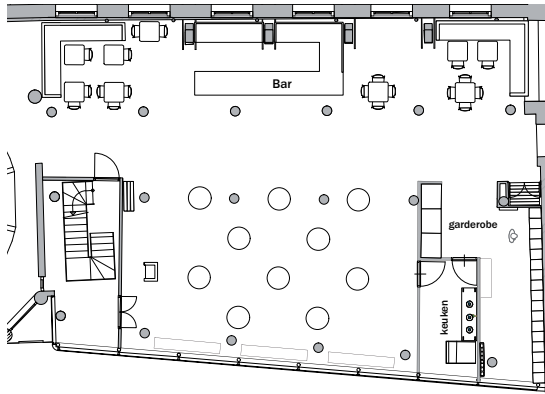

Foyer en museumcafé

De combinatie van de open foyer met het museumcafé biedt een voortreffelijke gelegenheid voor een receptie of diner. Voor deze ruimte van 157 m² zijn een podium, kathedr, laptop, beamer, scherm, geluidsinstallatie en technische ondersteuning beschikbaar.

receptie met
statafels en zitjes
10-200 personen

voorbeeld van opstelling in de foyer met het museumcafé

Historische binnentuin

Het terras van de historische binnentuin is eveneens uitstekend geschikt voor een borrel of buffet.

diner / lunch
20-120 personen

receptie
20-150 personen

Anatomisch Theater

In ons Anatomisch Theater draait een prijswinnende, korte filmvoorstelling die u meeneemt langs vijf eeuwen wetenschapsgeschiedenis. U kunt het Anatomisch Theater ook huren voor uw eigen presentatie.

theater
15-85 personen