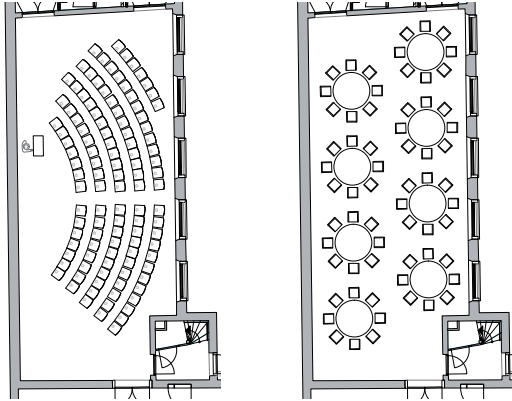

# Congresruimte

Op de begane grond, grenzend aan onze historische binnentuin, ligt deze zaal van 106 m<sup>2</sup>. Een podium, kathedr, laptop, beamer, scherm, geluidsinstallatie en technische ondersteuning zijn beschikbaar.

**theater**  
30-110 personen

**u-vorm**  
15-30 personen

**diner / lunch**  
30-80 personen

**receptie**  
50-110 personen

voorbeelden van opstellingen in de congresruimte

# Foyer

Op de begane grond, vlakbij de entree en het museumcafé, ligt deze zaal van 65 m<sup>2</sup>. Een podium, kathedr, laptop, beamer, scherm, geluidsinstallatie en technische ondersteuning zijn beschikbaar.