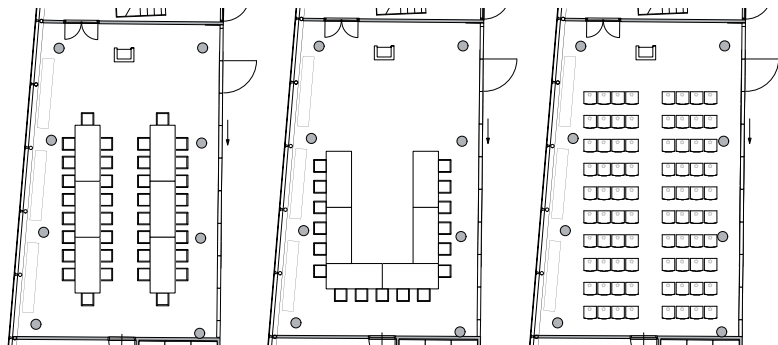

# Congresruimte

Op de begane grond, grenzend aan onze historische binnentuin, ligt deze zaal van 106 m<sup>2</sup>. Een podium, kathedr, laptop, beamer, scherm, geluidsinstallatie en technische ondersteuning zijn beschikbaar.

# Foyer

Op de begane grond, vlakbij de entree en het museumcafé, ligt deze zaal van 65 m<sup>2</sup>. Een podium, kathedr, laptop, beamer, scherm, geluidsinstallatie en technische ondersteuning zijn beschikbaar.

**theater**  
20-80 personen

**u-vorm**  
10-26 personen

**diner / lunch**  
8-64 personen

**receptie**  
10-80 personen

voorbeelden van opstellingen in de foyer